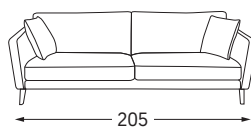

CANAPÉS FIXES

Elico.

élégance et le raffinement d'Elico sont au cœur de son style tout en légèreté.

Existe aussi en version :

Pouf

RESSORTS ONDULÉS

MATÉRIAUX DE REMBOURRAGE

Assise Mousse haute résilience 35 kg/m³ enrobée de ouate polyester 175 g/m².

Dos Mélange 70% plumettes de canard et 30% fibre creuse polyester.
Coussins de dos fins ou épais [au choix].

Accotoirs Plumettes de canard.

FINITIONS

Coutures Surpiquées.

Pieds Fuseau aluminium brossé ou laqué noir, bois naturel ou wengé, Deko chrome [au choix].