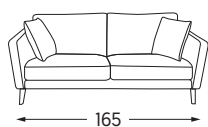

CANAPÉS FIXES

Elico.

élégance et le raffinement d'Elico sont au cœur de son style tout en légèreté.

Existe aussi en version :

Pouf

RESSORTS ONDULÉS

MATÉRIAUX DE REMBOURRAGE

Assise Mousse haute résilience 35 kg/m³ enrobée de ouate polyester 175 g/m².

Dos Mélange 70% plumettes de canard et 30% fibre creuse polyester.
Coussins de dos fins ou épais [au choix].

Accotoirs Plumettes de canard.

FINITIONS

Coutures Surpiquées.

Pieds Fuseau aluminium brossé ou laqué noir, bois naturel ou wengé, Deko chrome [au choix].