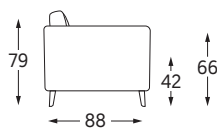

CANAPÉS FIXES

Elico.

élégance et le raffinement d'Elico sont au cœur de son style tout en légèreté.

Existe aussi en version :

Pouf

RESSORTS ONDULÉS

MATÉRIAUX DE REMBOURRAGE

Assise Mousse haute résilience 35 kg/m³ enrobée de ouate polyester 175 g/m².