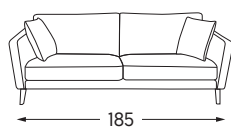

CANAPÉS FIXES

Elico.

élégance et le raffinement d'Elico sont au cœur de son style tout en légèreté.

Existe aussi en version :

Pouf

RESSORTS ONDULÉS

MATÉRIAUX DE REMBOURRAGE

Assise Mousse haute résilience 35 kg/m³ enrobée de ouate polyester 175 g/m².

Dos Mélange 70% plumettes de canard et 30% fibre creuse polyester.
Coussins de dos fins ou épais [au choix].

Accotoirs Plumettes de canard.

FINITIONS

Coutures Surpiquées.

Pieds Fuseau aluminium brossé ou laqué noir, bois naturel ou wengé, Deko chrome [au choix].