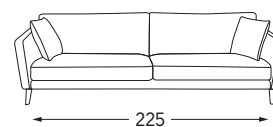

CANAPÉS FIXES

Elico.

élégance et le raffinement d'Elico sont au cœur de son style tout en légèreté.

Existe aussi en version :

Pouf

RESSORTS ONDULÉS

MATÉRIAUX DE REMBOURRAGE

Assise Mousse haute résilience 35 kg/m³ enrobée de ouate polyester 175 g/m².

Dos Mélange 70% plumettes de canard et 30% fibre creuse polyester.
Coussins de dos fins ou épais [au choix].

Accotoirs Plumettes de canard.

FINITIONS

Coutures Surpiquées.

Pieds Fuseau aluminium brossé ou laqué noir, bois naturel ou wengé, Deko chrome [au choix].