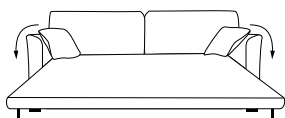

CANAPÉS FIXES

Annecy.

Pour une atmosphère cosy, laissez-vous tenter par le charme des lignes simples et harmonieuses du ANNECY.

Existe aussi en version :

Canapé convertible

Canapé d'angle

Fauteuil

SUSPENSIONS
SANGLES ÉLASTIQUES

MATÉRIAUX DE REMBOURRAGE

Assise Mousse haute résilience 35 kg/m³ enrobée de ouate polyester 175 g/m².

Dos Mousse haute résilience 26 kg/m³ enrobée de ouate polyester 175 g/m².
En option : mélange 70% plumettes de canard et 30% fibre creuse polyester, ou coussin de dos haut en mousse haute résilience 26 kg/m³.