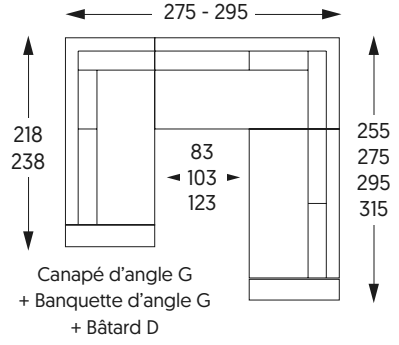

---

Modèle présenté en tissu Star anthracite.

---

Bquette d'angle G  
+ Banquette

Banquette +  
Bquette d'angle D

Chaise longue G  
+ Bâtard D

Bquette d'angle mixte G  
+ Banquette

Banquette +  
Bquette d'angle mixte D

Canapé d'angle G  
+ Bâtard D

Bquette d'angle G  
+ Banquette  
+ Pouf

Banquette  
+ Bquette d'angle mixte D  
+ Pouf

Canapé d'angle G  
+ Banquette d'angle G  
+ Bâtard D

Banquette  
+ Pouf table  
+ Banquette