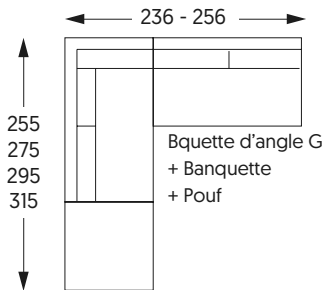

---

Modèle présenté en tissu Star anthracite.

---

Bquette d'angle G  
+ Banquette

Banquette +  
Bquette d'angle D

Chaise longue G  
+ Bâtard D

Bquette d'angle mixte G  
+ Banquette

Banquette +  
Bquette d'angle mixte D

Canapé d'angle G  
+ Bâtard D

Bquette d'angle G  
+ Banquette  
+ Pouf

Banquette  
+ Bquette d'angle mixte D  
+ Pouf

Canapé d'angle G  
+ Banquette d'angle G  
+ Bâtard D

Banquette  
+ Pouf table  
+ Banquette