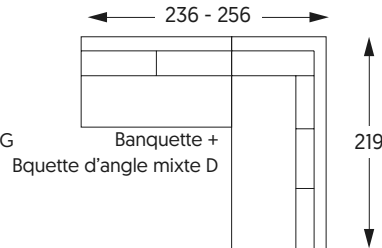

---

Modèle présenté en tissu Star anthracite.

---

Bquette d'angle G  
+ Banquette

Banquette +  
Bquette d'angle D

Chaise longue G  
+ Bâtard D

Bquette d'angle mixte G  
+ Banquette

Banquette +  
Bquette d'angle mixte D

Canapé d'angle G  
+ Bâtard D

Bquette d'angle G  
+ Banquette  
+ Pouf

Banquette  
+ Bquette d'angle mixte D  
+ Pouf

Canapé d'angle G  
+ Banquette d'angle G  
+ Bâtard D

Banquette  
+ Pouf table  
+ Banquette