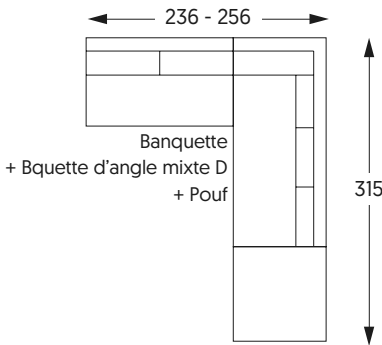

---

Modèle présenté en tissu Star anthracite.

---

Bquette d'angle G  
+ Banquette

Banquette +  
Bquette d'angle D

Chaise longue G  
+ Bâtard D

Bquette d'angle mixte G  
+ Banquette

Banquette +  
Bquette d'angle mixte D

Canapé d'angle G  
+ Bâtard D

Bquette d'angle G  
+ Banquette  
+ Pouf

Banquette  
+ Bquette d'angle mixte D  
+ Pouf

Canapé d'angle G  
+ Banquette d'angle G  
+ Bâtard D

Banquette  
+ Pouf table  
+ Banquette