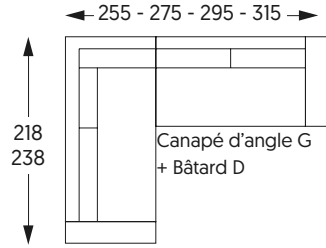

---

Modèle présenté en tissu Star anthracite.

---

Bquette d'angle G  
+ Banquette

Banquette +  
Bquette d'angle D

Chaise longue G  
+ Bâtard D

Bquette d'angle mixte G  
+ Banquette

Banquette +  
Bquette d'angle mixte D

Canapé d'angle G  
+ Bâtard D

Bquette d'angle G  
+ Banquette  
+ Pouf

Banquette  
+ Bquette d'angle mixte D  
+ Pouf

Canapé d'angle G  
+ Banquette d'angle G  
+ Bâtard D

Banquette  
+ Pouf table  
+ Banquette