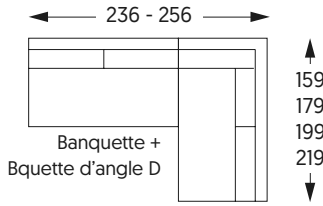

---

Modèle présenté en tissu Star anthracite.

---

Bquette d'angle G  
+ Banquette

Banquette +  
Bquette d'angle D

Chaise longue G  
+ Bâtard D

Bquette d'angle mixte G  
+ Banquette

Banquette +  
Bquette d'angle mixte D

Canapé d'angle G  
+ Bâtard D

Bquette d'angle G  
+ Banquette  
+ Pouf

Banquette  
+ Bquette d'angle mixte D  
+ Pouf

Canapé d'angle G  
+ Banquette d'angle G  
+ Bâtard D

Banquette  
+ Pouf table  
+ Banquette