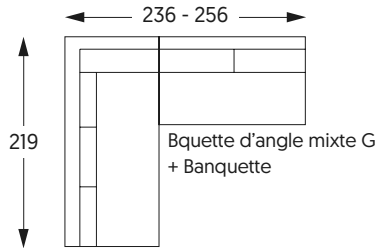

---

Modèle présenté en tissu Star anthracite.

---

Bquette d'angle G  
+ Banquette

Banquette +  
Bquette d'angle D

Chaise longue G  
+ Bâtard D

Bquette d'angle mixte G  
+ Banquette

Banquette +  
Bquette d'angle mixte D

Canapé d'angle G  
+ Bâtard D

Bquette d'angle G  
+ Banquette  
+ Pouf

Banquette  
+ Bquette d'angle mixte D  
+ Pouf

Canapé d'angle G  
+ Banquette d'angle G  
+ Bâtard D

Banquette  
+ Pouf table  
+ Banquette