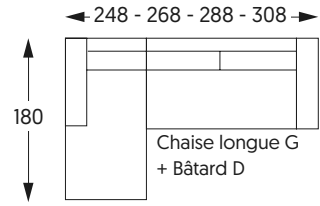

---

Modèle présenté en tissu Star anthracite.

---

Bquette d'angle G  
+ Banquette

Banquette +  
Bquette d'angle D

Chaise longue G  
+ Bâtard D

Bquette d'angle mixte G  
+ Banquette

Banquette +  
Bquette d'angle mixte D

Canapé d'angle G  
+ Bâtard D

Bquette d'angle G  
+ Banquette  
+ Pouf

Banquette  
+ Bquette d'angle mixte D  
+ Pouf

Canapé d'angle G  
+ Banquette d'angle G  
+ Bâtard D

Banquette  
+ Pouf table  
+ Banquette