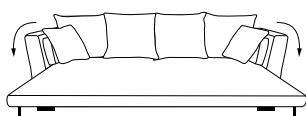

CANAPÉS FIXES

Barcelone.

Avec ses multiples coussins et son accueil tout en douceur,
BARCELONE agrément la collection BANDOL.

Existe aussi en version :

Canapé convertible

Canapé d'angle

Pouf

DÉHOUSSABLE

SUSPENSIONS
SANGLES ÉLASTIQUES

MATÉRIAUX DE REMBOURRAGE

Assise Mousse haute résilience 35 kg/m³ enrobée de ouate polyester 175 g/m².

Dos Mélange 70% plumettes de canard et 30% fibre creuse polyester.

Accotoirs Mélange 50% fibre creuse polyester siliconée et 50% mousse haute résilience 30 à 40 kg/m³, coussin déco en plumettes de canard.