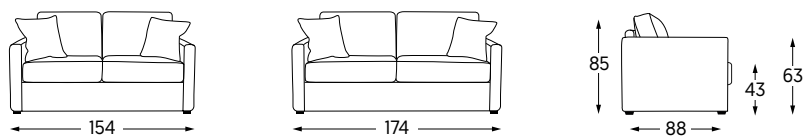

MATÉRIAUX DE REMBOURRAGE

Assise Mousse haute résilience 35 kg/m³ enrobée de ouate polyester 175 g/m².

Dos Fibre creuse polyester siliconée.

Accotoirs Fibre creuse polyester siliconée.

FINITIONS

Coutures Structure surpiquée, coussins passepoilés.
En option : passepoil contrasté.

Pieds Pied en hêtre vernis, teinte : naturelle ou wengé.

Modèle présenté en tissu Scoop lilas.