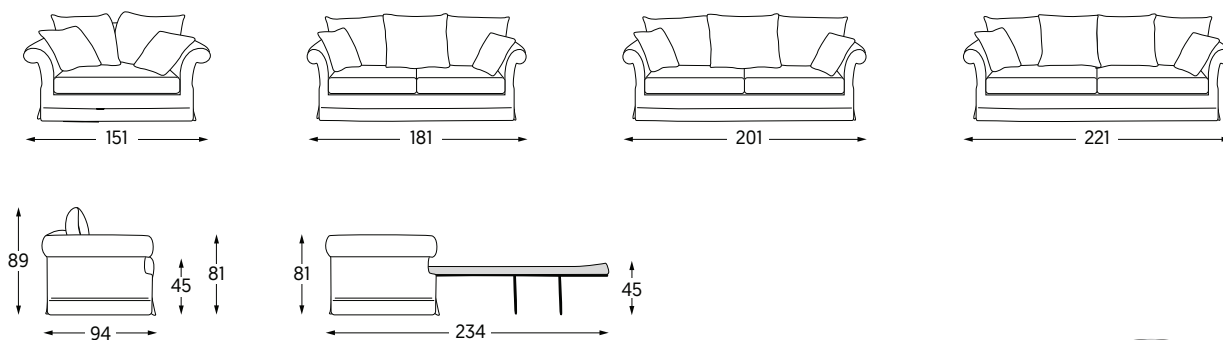

MATÉRIAUX DE REMBOURRAGE

Assise Complexe de mousses haute résilience 37 kg/m³ et 26 kg/m³ recouvert de ouate polyester 300 g/m².

Dos Mélange 70% plumettes de canard et 30% fibre creuse polyester.

Accotoirs Plumettes de canard.

FINITIONS

Coutures Passepoilées.
En option : passepoil contrasté.

Pieds Plastique.

MATELAS Matelas DORFLEX épaisseur 7 cm, 183 x 83/113/133/153 cm selon le canapé, mousse haute résilience 35 kg/m³.

MÉCANIQUE 3 plis.

SOMMIER Toile pour le 90, toile ou lattes pour les 120/140, mixotoile pour le 160.

Modèle présenté en tissu Mixage grège.