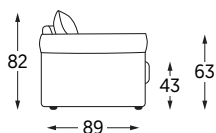

SUSPENSIONS
SANGLES ÉLASTIQUES

MATÉRIAUX DE REMBOURRAGE

Assise Mousse haute résilience 35 kg/m³ enrobée de ouate polyester 175 g/m².

Dos Mélange 70% plumes de canard et 30% fibre creuse polyester.

Accotoirs Fibre creuse polyester siliconée.