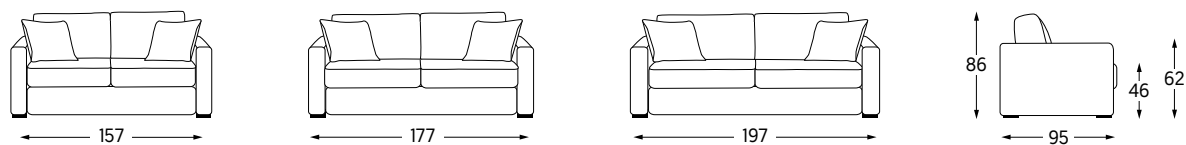

Existe aussi en version :

Canapé convertible

Canapé d'angle

Fauteuil

DÉHOUSSABLE

MATÉRIAUX DE REMBOURRAGE

Assise Mousse haute résilience 35 kg/m³ enrobée de ouate polyester 175 g/m².

Dos Mousse haute résilience 26 kg/m³ enrobée de ouate polyester 175 g/m².