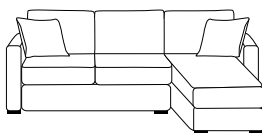

CANAPÉS FIXES

Enzo / Lido.

Des lignes au caractère moderne et une touche anglaise accompagnent leur literie de confort pour un sommeil paisible. ENZO présente une finition passepoilée, LIDO une finition surpiquée.

Existe aussi en version :

Canapé convertible

Canapé d'angle

Fauteuil

DÉHOUSSABLE

MATÉRIAUX DE REMBOURRAGE

Assise Mousse haute résilience 35 kg/m³ enrobée de ouate polyester 175 g/m².

Dos Mousse haute résilience 26 kg/m³ enrobée de ouate polyester 175 g/m².