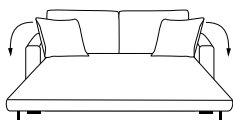

Existe aussi en version :

Canapé convertible

Canapé d'angle

Fauteuil

DÉHOUSSABLE

MATÉRIAUX DE REMBOURRAGE

Assise Mousse haute résilience 35 kg/m³ enrobée de ouate polyester 175 g/m².

Dos Mousse haute résilience 26 kg/m³ enrobée de ouate polyester 175 g/m².