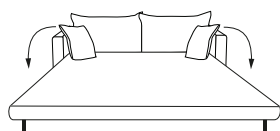

CANAPÉS FIXES

Lodj.

Une collection au design simple et pur, et l'accueil moelleux de ses coussins plumettes.

Existe aussi en version :

Canapé convertible

Canapé d'angle

Fauteuil

Pouf

DÉHOUSSABLE

SUSPENSIONS
SANGLES ÉLASTIQUES

MATÉRIAUX DE REMBOURRAGE

Assise	Complexe de mousses haute résilience 37 kg/m ³ et 26 kg/m ³ recouvert de ouate polyester 300 g/m ² . Existe également en version 2 assises.
Dos	Mélange 70% plumettes de canard et 30% fibre creuse polyester.
Accotoirs	Plumettes de canard.