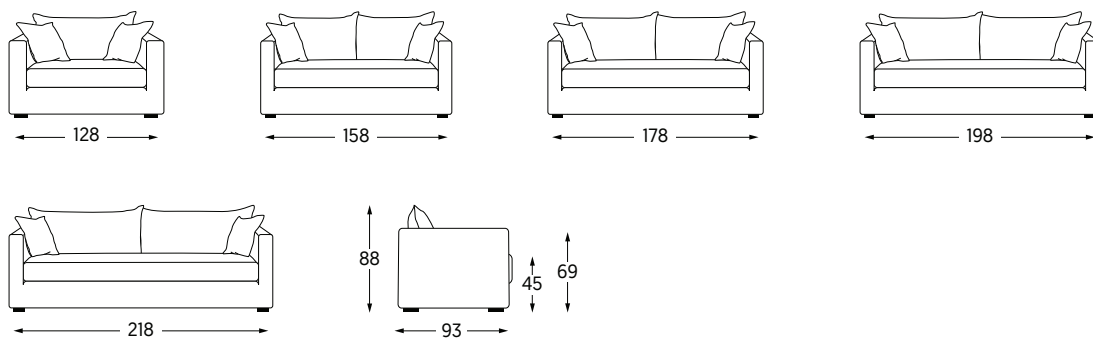

CANAPÉS FIXES

Lodj.

Une collection au design simple et pur, et l'accueil moelleux de ses coussins plumettes.

Existe aussi en version :

Canapé convertible

Canapé d'angle

Fauteuil

Pouf

DÉHOUSSABLE

SUSPENSIONS
SANGLES ÉLASTIQUES

MATÉRIAUX DE REMBOURRAGE

Assise	Complexe de mousses haute résilience 37 kg/m ³ et 26 kg/m ³ recouvert de ouate polyester 300 g/m ² . Existe également en version 2 assises.
Dos	Mélange 70% plumettes de canard et 30% fibre creuse polyester.
Accotoirs	Plumettes de canard.