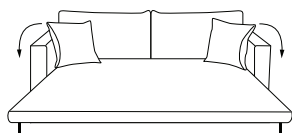

CANAPÉS FIXES

Nomade.

Avec son design bohème, il invite au repos grâce à ses nombreux coussins de dos.

Existe aussi en version :

Canapé convertible

Fauteuil

DÉHOUSSABLE

SUSPENSIONS
SANGLES ÉLASTIQUES

MATÉRIAUX DE REMBOURRAGE

Assise Mousse haute résilience 50 kg/m³ dans une housse cloisonnée.

Dos Mélange 70% plumettes de canard et 30% fibre creuse polyester.

Accotoirs Plumettes de canard.

FINITIONS

Coutures Surpiquées, baguette.