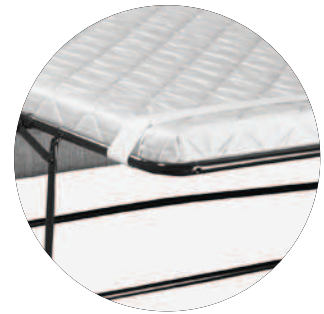

CONVERTIBLES « INVITATION »

Orion.

ORION vous accueille entre ses deux accotoirs virgules au confort douillet.

Existe aussi en version :

Canapé fixe

Fauteuil

COUCHAGE 3 PLIS
NON ESCAMOTABLE

MATÉRIAUX DE REMBOURRAGE

Assise	Complexe de mousses haute résilience 35 kg/m ³ et 26 kg/m ³ recouvert de ouate polyester 175 g/m ² .
Dos	Fibre creuse polyester siliconée.
Accotoirs	Fibre creuse polyester siliconée.

FINITIONS

Coutures	Surpiquées.
Pieds	Pied en hêtre naturel vernis.

MATELAS Matelas DORFLEX épaisseur 7 cm, 183 x 113/133 cm.

MÉCANIQUE 3 plis.

SOMMIER Toile ou lattes

Modèle présenté en tissu Scoop lin.

Couchage ponctuel